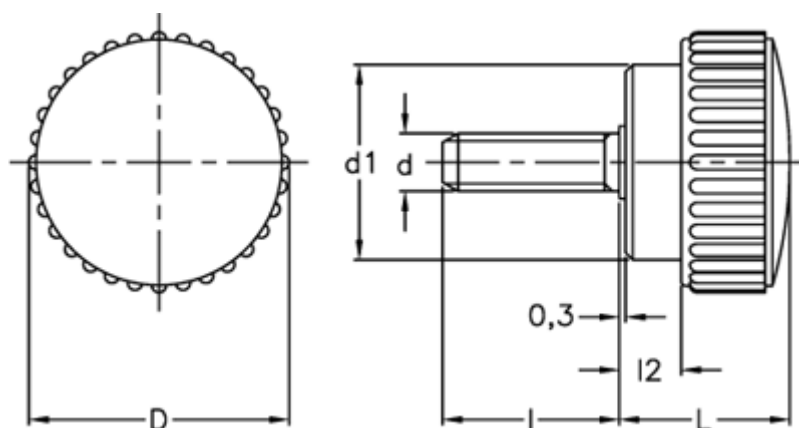

Varenummer: 2302102224
Beskrivelse: E+G Fingerskrue
B.193/18 S-p-M5x25-INOX

Mål

$D = 18$
 $d1 = 13$
 $d 6g = M5$
 $l = 25$
 $L = 12$
 $l2 = 3$